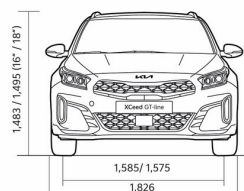

XCEED

Динамические характеристики

Двигатель	1,5 T-GDI, 140 лс	1,5 T-GDI, 140 лс 7DCT
Топливо	Бензин	Бензин
Объём двигателя (л)	1,5	1,5
Крутящий момент (Нм.)	253 / 1,500~3,000	253 / 1,500~3,000
Привод	FWD	FWD
Максимальная Мощность (кВ)	103	103
Мощность (л.с.)	140	140
Коробка передач	6-ступенчатый мануал	7-ступенчатый автомат с двумя сцеплениями
Коробка передач тип	Мануальная	Автоматическая
Объём двигателя (куб. см)	1482	1482