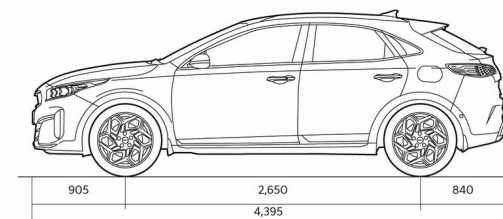

XCEED

Динамические характеристики

Двигатель	1,5 T-GDI, 140 лс	1,5 T-GDI, 140 лс 7DCT
Топливо	Бензин	Бензин
Объём двигателя (л)	1,5	1,5
Крутящий момент (Нм.)	253 / 1,500~3,000	253 / 1,500~3,000
Привод	FWD	FWD
Максимальная Мощность (кВ)	103	103
Мощность (л.с.)	140	140
Коробка передач	6-ступенчатый мануал	7-ступенчатый автомат с двумя сцеплениями
Коробка передач тип	Мануальная	Автоматическая
Объём двигателя (куб. см)	1482	1482