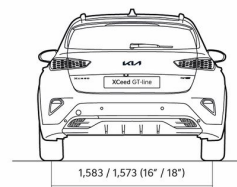

XCEED

Динамические характеристики

Двигатель	1,5 T-GDI, 140 лс	1,5 T-GDI, 140 лс 7DCT
Топливо	Бензин	Бензин
Объём двигателя (л)	1,5	1,5
Крутящий момент (Нм.)	253 / 1,500~3,000	253 / 1,500~3,000
Привод	FWD	FWD
Максимальная Мощность (кВ)	103	103
Мощность (л.с.)	140	140
Коробка передач	6-ступенчатый мануал	7-ступенчатый автомат с двумя сцеплениями
Коробка передач тип	Мануальная	Автоматическая
Объём двигателя (куб. см)	1482	1482