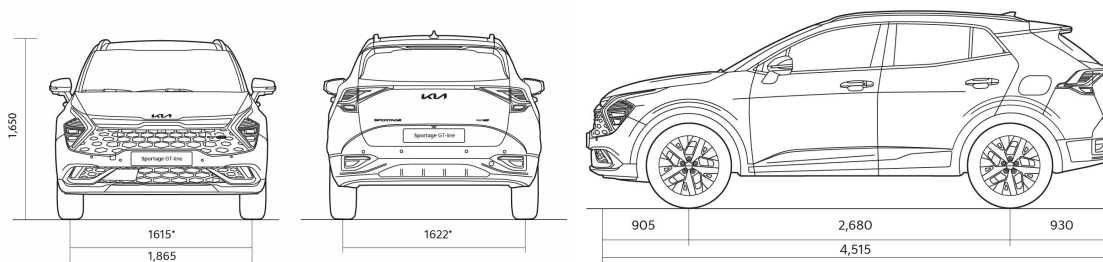

SPORTAGE HYBRID

Динамические характеристики

Двигатель	1,6 T-GDI (230лс) HEV 6AT 4WD	1,6 T-GDI (265лс) PHEV 6AT 4WD	1,6 T-GDI (210лс) HEV 6AT 2WD	1,6 T-GDI (210лс) HEV 6AT 4WD	1,6 T-GDI (245лс) PHEV 6AT 4WD
Топливо	Электрический/Бензин	Электрический/Бензин	Электрический/Бензин	Электрический/Бензин	Электрический/Бензин
Объём двигателя (л)	1,6	1,6	1,6	1,6	1,6
Крутящий момент (Нм при об./мин.)	265 (350 combined)/1500-3500	265 (350 combined)/1500-3500	265 (350 комбинированный)/ 1,500 ~ 3,500	265 (350 комбинированный)/ 1,500 ~ 3,500	265 (350 комбинированный)/ 1,500 ~ 3,500
Привод	AWD	AWD	FWD	AWD	AWD
Мощность (Кв)	172	198	154	154	180
Мощность (л.с.)	230	265	210	210	245
Коробка передач	6-ступенчатый автомат	6-ступенчатый автомат	6-ступенчатый автомат	6-ступенчатый автомат	6-ступенчатый автомат
Коробка передач тип	Автоматическая	Автоматическая	Автоматическая	Автоматическая	Автоматическая
Объём двигателя (куб. см)	1598	1598	1598	1598	1598