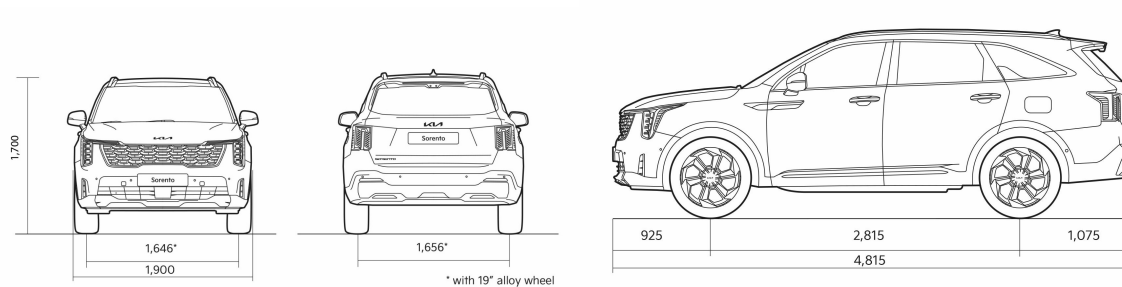

SORENTO FL

Прейскурант

KIA SORENTO FL цена от 14.10.2024

Двигатель	Уровень комплектации	Коробка передач	Расход топлива в смешанном цикле	Выброс CO ₂ (г/км)	ЦЕНА
2,2 CRDI 8DCT	TX	Автоматическая	6,4-6,6	169-174	62 490

SORENTO FL

Динамические характеристики

Двигатель	2,2 CRDI 8DCT
Топливо	Дизель
Объём двигателя (л)	2,2
Крутящий момент (Нм при об./мин.)	440 / 1,750 ~ 2,750
Привод	AWD
Максимальная Мощность (кВ)	142
Мощность (л.с.)	194
Коробка передач	8-ступенчатый автомат с двумя сцеплениями
Коробка передач тип	Автоматическая
Объём двигателя (куб. см)	2151
Динамика	
Максимальная скорость (км/ч)	201

SORENTO FL

Динамические характеристики

Динамика	2,2 CRDI 8DCT
Разгон 0-100 км/ч (с)	9.7
Габариты	
Длина (мм)	4815
Ширина (мм)	1900
Высота (мм)	1700
Колесная база (мм)	2815
Дорожный просвет (мм)	176
Количество дверей	5
Количество посадочных мест	7
Массы и объёмы	
Прицеп с тормозами (кг)	2500
Прицеп без тормозов (кг)	750