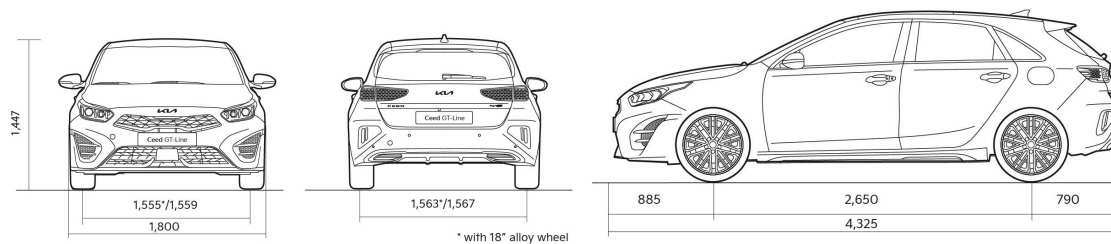

CEED

Динамические характеристики

Двигатель	1,0 T-GDI, 100лс	1,5 T-GDI, 140лс	1,5 T-GDI, 140лс 7DCT
Топливо	Бензин	Бензин	Бензин
Объём двигателя (л)	1,0	1,5	1,5
Крутящий момент (Нм.)	100 / 6,000	253 / 1,500~3,000	253 / 1,500~3,000
Привод	FWD	FWD	FWD
Максимальная Мощность (кВ)	74	103	103
Мощность (л.с.)	100	140	140
Коробка передач	6-ступенчатый мануал	6-ступенчатый мануал	7-ступенчатый автомат с двумя сцеплениями
Коробка передач тип	Мануальная	Мануальная	Автоматическая
Объём двигателя (куб. см)	998	1482	1482
Динамика			
Максимальная скорость (км/ч)	178	197	197
Разгон 0-100 км/ч (с)	13.1	9.5	9.7