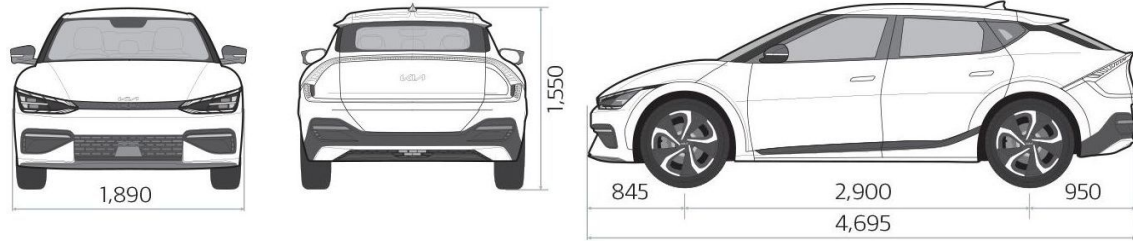

EV6 MY22

Hinnad ja varustused

KIA EV6 MY22 HINNAKIRI 09.11.2021

module_dpackage title_local_name *module_dpackage unit_local_name*	KERE	Aku mahutavus kWh	Kütus	Elektrienergia kulu kWh/100km	Hind
EV6 MY22 GT-Line RWD	2x4	77,4	Elektrimootor	16,5	59 490
EV6 MY22 GT-Line AWD	4x4	77,4	Elektrimootor	17,2	62 490
EV6 MY22 GT-Line TX RWD	2x4	77,4	Elektrimootor	16,5	61 990
EV6 MY22 GT-Line TX AWD	4x4	77,4	Elektrimootor	17,2	64 990

Tehnilised andmed

Aku tüüp	EV Engine 77,4 kWh RWD	EV Engine 77,4 kWh AWD
Aku tüüp	LiPB – Liitiumioon polümeeraku	LiPB – Liitiumioon polümeeraku
Aku mahutavus (kWh)	77,4	77,4
Võimsus (kW)	277	277
Aku pinge (V)	697	697
Aku kaal (kg)	477,1	477,1
Laadimine		
Elektrienergia kulu (kWh/100km)	16,5	17,2
Kodulaadimine 1x230V	32h 45min	32h 45min
Kodulaadimine (vajab laadimisjaama) 3x380V 10,5 kW	7h 20 min	7h 20 min
Kiirlaadimine laadimispunktis (50kW)	73 min	73 min
Kiirlaadimine laadimispunktis (350kW)	18 min	18 min
Dünaamika		
Tippkiirus	185	188
Kiirendus 0-100 km/h (s)	7,3	5,2

Tehnilised andmed

Dünaamika	EV Engine 77,4 kWh RWD	EV Engine 77,4 kWh AWD
Sõiduulatus	528	506
Mõõdud		
Uste arv	5	5
Istekohtade arv	5	5
Pikkus (mm)	4695	4695
Laius (mm)	1890	1890
Kõrgus (mm)	1550	1550
Teljevahe (mm)	2900	2900
Kliirens (mm)	160	160
Kaalud, ruumid		
Täismass (kg)	2425	2530
Tühimass (kg)	1910-2000	2015-2105
Piduriga haagis (kg)	1600	1600
Pidurita haagis (kg)	750	750